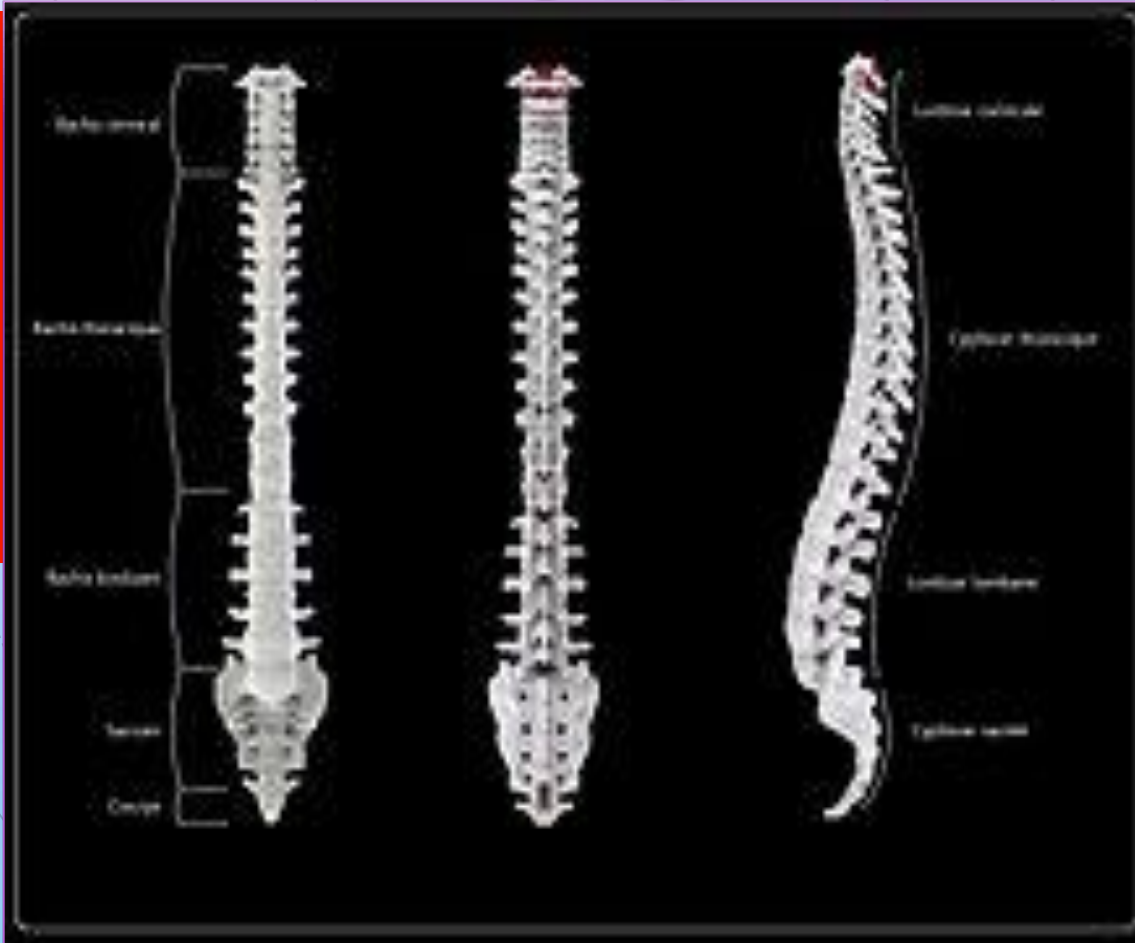

HARREMAN- FUNTZIOA

Kampoan gertatzen den guztiaz
oartzeko eta modu egokian
erreaionatzeko.

- ❖ Garuna
- ❖ Nerbioak
- ❖ Bizkarrezur-muina

GARUNA

BURUAN DAGO.

Garezurrak babestendu.

Gorputzare eta mugimenduren
funtzionamendua eramaten du.

INFOREMAZIOA ERAMATEN DUTE ZENTZUMEN-
ORGANOETATIK GARUNERA,ETA AGINDUAK
GARUNETIK LOKOMOZIO-APARATURA.

NERBIOAK

BIZKAREZUR-MUINAK

- Bizkarrean dago, bizkarezurra babesten du.

Lokomozio-aparatua

- Aginduak jaso eta mugimenduak egiten ditu.