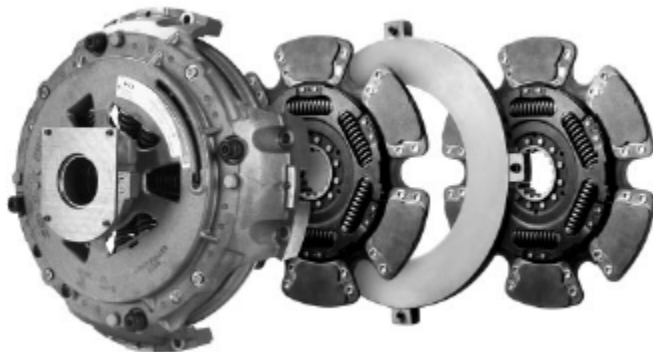

EQUIPOS, REPUESTOS Y SERVICIO

**CATALOGO DEL VENDEDOR
EMBRAGUES Y DISCOS EATON**

Embrague 14 X 2 Referencia **10705059B**

14" Diámetro del disco

2" Diámetro del toma

10 Estrías

Para tracto mulas modelo antiguo tipo Mack, patinetas y Doble troques

Embrague 15 X 2 Referencia **10709181B**

Para tracto mulas modelo nuevo como Kenworth e International.

15 x 1 ½ Participación 5%

15 x 1 ¾ Participación 15%

15 x 2 Participación 80%

Embrague mono disco referencia **1076835**

Aplica para Kodiak del 93 al 97 y
International 4700 con motor
DT466

Ajuste Manual

Embrague Doble disco referencia **10723710**

Aplica para Kodiak del 98 al 07 y
International 4700 con motor
DT466E, 4300 con 530

Ajuste Manual

Disco Cera metálico, amortiguado, Coaxial y Juego libre (FT)

Delantero **128577**

Aplica para Kodiak del 93 al 97 y International 4700 con motor DT466

Ajuste Manual

Disco Cera metálico Amortiguado Coaxial(3ST)