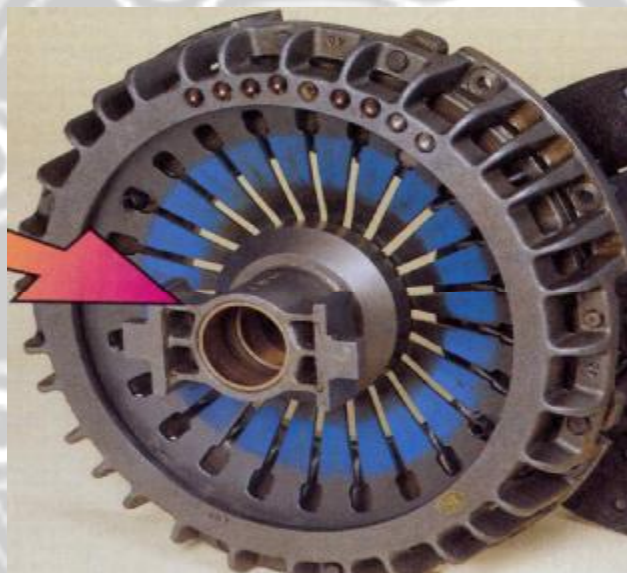

REFERENCIA	DESCRIPCION	DIAMETRO	ESTRIADO
635 3079 00	KIT EMBRAGUE DOBLE DISCO	14"	2"X10

APLICACIÓN	MODELO	MOTOR	TORQUE
DINA	433	CUMMINS 6BTAA	160HP
DINA	654	CAT 3126B ELECTRONICO	210HP
DINA	DCE	CAT 3126B ELECTRONICO	210-250HP
FREIGHTLINER	FL 60	MBE900-CUMMINS ISB	170 HP - 195HP
FREIGHTLINER	FL 70	MB900-CUMMINS B 5,9 LTS	170-250 HP-185-250HP
FREIGHTLINER	FL 80	MB900-CUMMINS B 5,9 LTS	170-250 HP-185-250HP
FREIGHTLINER	M2 52K	MB906 6,4 LTS	250-280 HP
FREIGHTLINER	M2 58X	MB906 6,4 LTS	250-280 HP
FREIGHTLINER	M2 58K CABINA EXT	MB906 6,4 LTS	250-280 HP
INTERNATIONAL	4400	NAVISTAR DT466	215-250HP
INTERNATIONAL	4400	NAVISTAR DT466	250-300HP
KENWORTH	T300	CUMMINS ISB-CUMMINS ISC	185-260HP-225-315HP
KENWORTH	T300	CATERPILLAR 3126	190-275HP
STERLING	LT7500	CUMMINS ISC	225-310HP

REFERENCIA	DESCRIPCION	DIAMETRO	ESTRIADO
639 3015 00	KIT EMBRAGUE DOBLE DISCO	15,5"	2"X10

APLICACIÓN	MODELO	MOTOR	TORQUE
DINA	PARADISO	DETROIT DIESEL DDEC IV S60 12,7LTS	370HP
DINA	VIAGGIO	DETROIT DIESEL DDEC IV S60 12,7LTS	370HP
DINA	9400	CUMMINS N14-435E-CUMMINS NTC 400HP-DETROIT DIESEL S60	435HP-400HP-430HP
FREIGHTLINER	ARGOSY	CAT C10-C12-C15-C16-CUMMINS ISM	600HP-600HP
FREIGHTLINER	C120	CUMMINS N14-CUMMINS ISX	350 A 500HP-400 A 600HP
FREIGHTLINER	COLUMBIA	CAT C10-CUMMINS ISM-CUMMINS ISX-MBE4000	430HP-180 A 425HP-565HP-350 A 450 HP
FREIGHTLINER	112 (29TON)	CUMMINS ISM	280 A 425HP
FREIGHTLINER	112QR	CUMMINS ISM-MBE4000-CAT C10, C12	310 A 370HP-350 A 450HP-305HP
INTERNATIONAL	9400	CUMMINS ISX, N14E-DETROIT DIESEL S60	435 A 450HP-435HP-430HP
KENWORTH	T800	CAT C10,C12,C15-CUMMINS ISM, ISX	375 A 475HP-400HP-400 A 450HP
KENWORTH	W900	CAT C12, C15-CUMMINS ISM, ISX	475HP-400HP-400 A 450HP
VOLVO	BUSSCAR 2 EJES	DETROIT DIESEL S60 DDEC IV- CUMMINS ISM	330HP-370HP
VOLVO	BUSSCAR 3 EJES	DETROIT DIESEL S60 DDEC IV- CUMMINS ISM	330HP-370HP