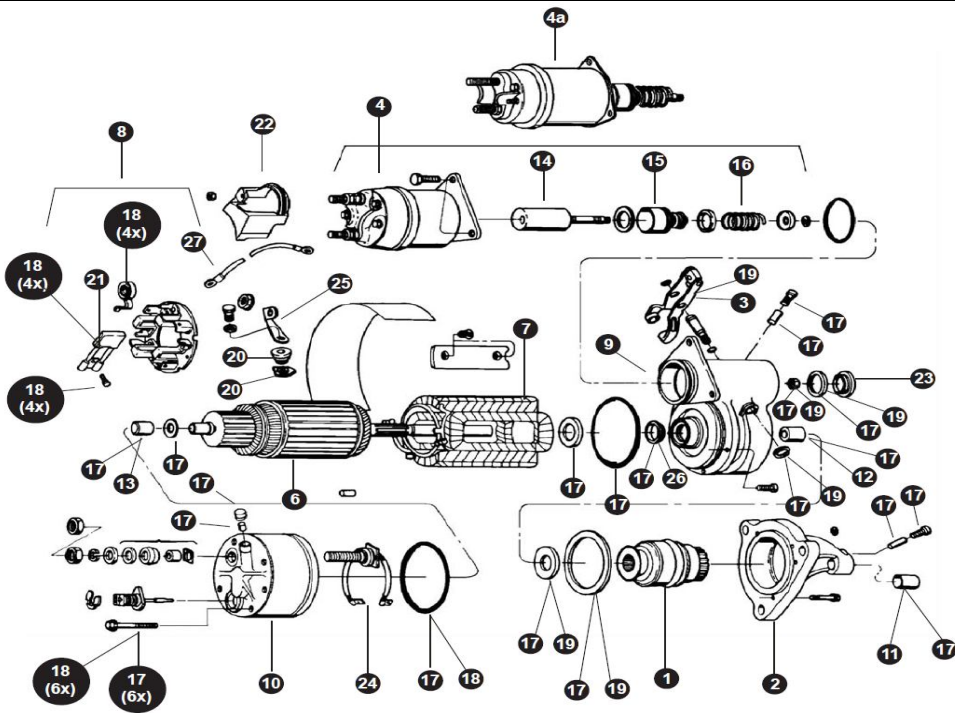

MOTOR DE ARRANQUE 42 MT

ITEM	REF	APLICACIÓN
1	830620	BENDIX ARRQ 11D
1	1893560	BENDIX ARRQ 12D
2	1988137	BOCIN ARRQ CUMMINS ISX CATERPILLAR
3	1988097	HORQUILLA ARRQ
4	1115593	AUTOMATICO ARRQ 12V BRIGADIER
4	1115595	AUTOMATICO ARRQ 24V BRIGADIER
6	1987989	INDUCIDO ARRQ 12V BRIGADIER
6	1988435	INDUCIDO ARRQ 24V BRIGADIER
7	1988442	BOBINA DE CAMPO 24V BRIGADIER
8	1988111	BOBINA DE CAMPO 12V BRIGADIER
8	1988121	P/ESCOBILLAS ARRQ
8	1988439	P/ESCOBILLAS ARRQ
10	1988126	TAPA TRASERA ARRQ
11	1894635	BUJE ARRQ (LADO BENDIX)
12	1988096	BUJE ARRQ (INTERMEDIO)
13	1943628	BUJE ARRQ (LADO COLECTOR)
14	1988140	EMBOLO AUTOMATICO
17	1989497	KIT REPARACION ARRQ
18	1989495	ESCOBILLAS ARRQ 12V (KIT)
21	1852894	ESCOBILLAS ARRQ 24V
24	1988128	TORNILLO MASA ARRANQUES 37/41/42MT
4a	1115701	AUTOMATICO ARRQ 12V COMPLETO CON EMBOLO
4a	1115689	AUTOMATICO ARRQ 12V COMPLETO
4a	1115677	AUTOMATICO ARRQ 24V COMPLETO
	10512505	AUTOMATICO AUXILIAR ARRQ 24V