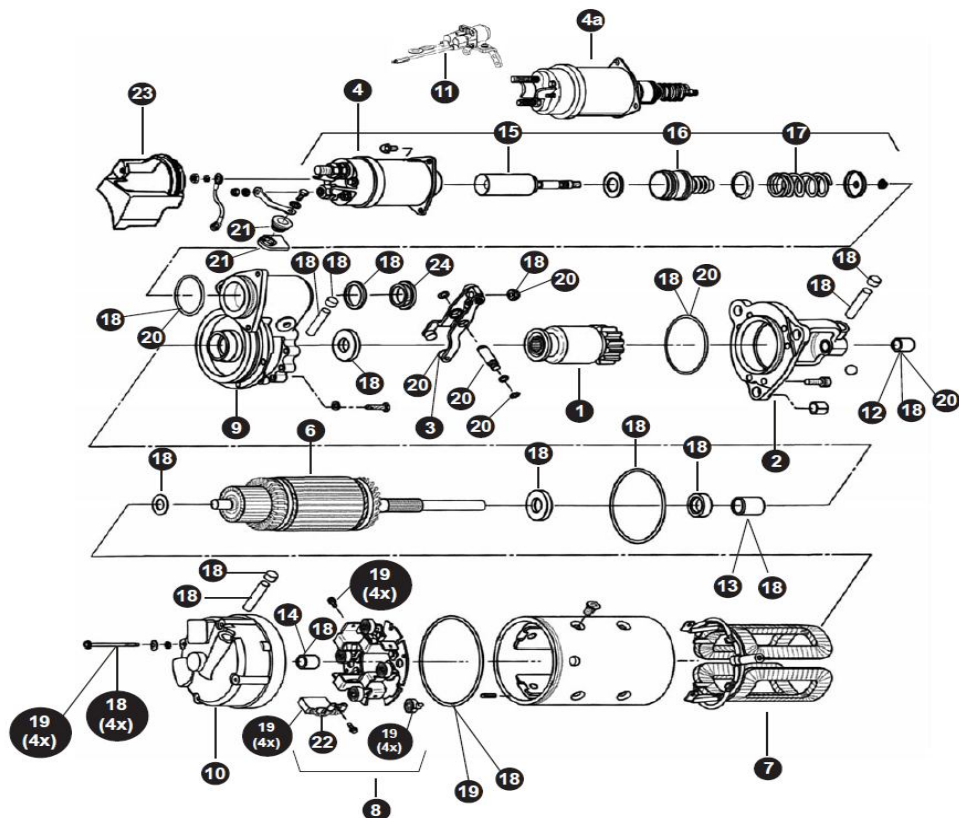

MOTOR DE ARRANQUE 41 MT

ITEM	REF	APLICACIÓN
1	10472565	BENDIX ARRQ 12D MODULO 8/10
4	1115609	AUTOMATICO ARRQ 12V KODIAK / HI
4	1115621	AUTOMATICO ARRQ 24V KODIAK / HI
4	10512637	AUTOMATICO ARRQ 24V COMPLETO
6	10473852	INDUCIDO ARRQ 12V
6	10472559	INDUCIDO ARRQ 24V
7	10468110	BOBINA DE CAMPO ARRQ 12V KODIAK/HI
7	10472563	BOBINA DE CAMPO ARRQ 24V KODIAK/HI
8	10500113	P/ESCOBILLA ARRQ
10	10470142	TAPA TRASERA ARRQ 37 MT
11	10512096	AUTOMATICO AUXILIAR ARRQ 12V
11	10512505	AUTOMATICO AUXILIAR ARRQ 24V
12	1894635	BUJE ARRQ (LADO BENDIX)
14	1943628	BUJE ARRQ (LADO COLECTOR)
17	1948521	RESORTE EMBOLO AUTOMATICO
18	10456429	KIT REPARACION ARRQ SIN ESCOBILLAS
22	1852889	ESCOBILLAS ARRQ 12V
22	1852893	ESCOBILLA ARRQ 24V
4a	1115689	AUTOMATICO ARRQ 12V COMPLETO
4a	1115673	AUTOMATICO ARRQ 24V COMPLETO
4a	1115677	AUTOMATICO ARRQ 24V COMPLETO
	10478818	MOTOR ARRQ 12V 12D CUMMINS 6CT DT 466
	10479243	MOTOR ARRANQUE KODIAK 12V
	10479310	MOTOR ARRQ 24V T-12 MERCEDESOH 1636
	1985314	RESORTE P/ESCOBILLA ARRQ
	1988128	TORNILLO MASA ARRANQUES 37/41/42MT