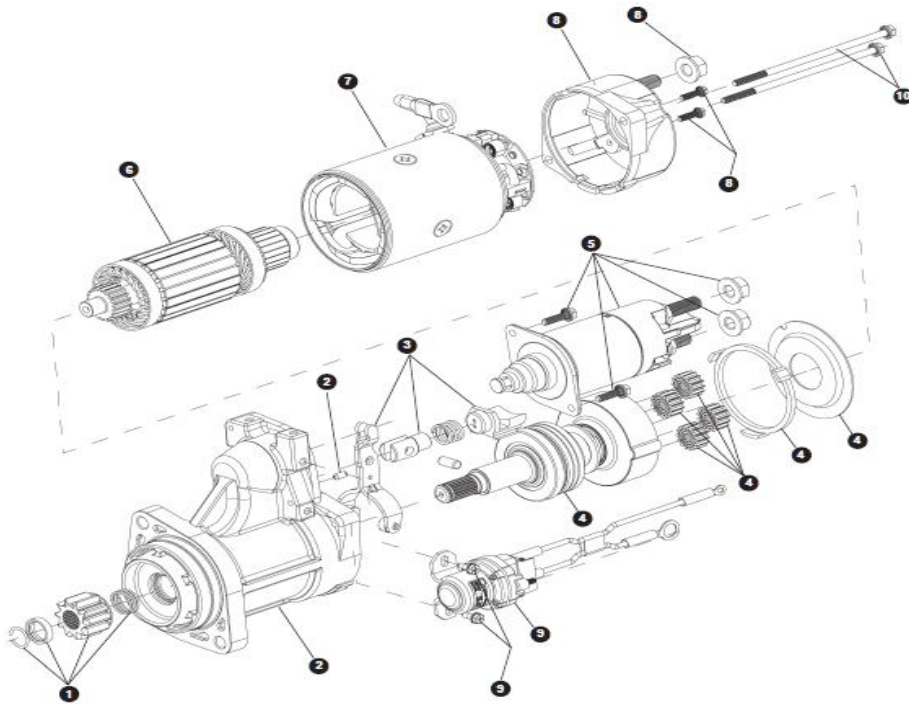

MOTOR DE ARRANQUE 38 MT

ITEM	REF	APLICACIÓN
1	10512090	PIÑON BENDIX ARRQ 12D
2	10526467	TAPA ACCIONAMIENTO
3	10512089	HORQUILLA ARRQ
3	10528065	HORQUILA
4	10512095	EMBRAGUE ARRQ
5	10512093	AUTOMATICO ARRQ 12V
5	10512094	AUTOMATICO COMPLETO ARRQ 24V
6	10511844	INDUCIDO ARRQ 12V
6	10511866	INDUCIDO MOTOR ARRQ 24V
7	10511940	BOBINA CON CARCAZA ARRQ 12V
8	10512098	TAPA COLECTORA
9	10512096	AUTOMATICO AUXILIAR ARRQ 12V
9	10512505	AUTOMATICO AUXILIAR ARRQ 24V
	10528058	BOBINA DE CAMPO 12V
	10528063	BOBINA DE CAMPO 24V
	10528064	P/ESCOBILLA ENSAMBLADO 12/24