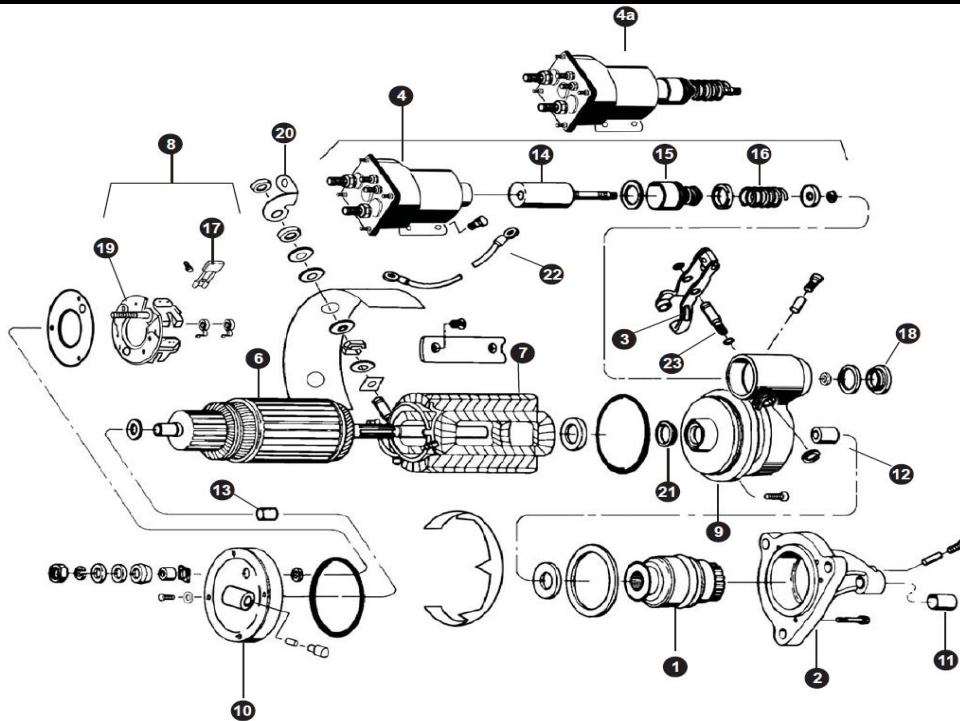

MOTOR DE ARRANQUE 50 MT

ITEM	REF	APLICACIÓN
3	1945484	HORQUILLA ARRQ
4	1115559	AUTOMATICO ARRQ 24V SS40 P900
6	1945840	INDUCIDO ARRQ CATERPILLAR 24V
7	1945853	BOBINA DE CAMPO ARRQ 24V
7	1967345	BOBINA DE CAMPO ARRQ 50MT 36V
8	1984974	P/ESCOBILLA MOTOR ARRQ
9	10475532	BOCIN INTERMEDIO DE ARRQ 50MT
10	1945848	TAPA TRASERA ARRQ
11	1894635	BUJE ARRQ (LADO BENDIX)
14	1948522	EMBOLO AUTOMATICO
15	801077	CAUCHO EMBOLO AUTOMATICO ARRQ 50MT
17	1852888	ESCOBILLAS ARRQ 50MT 24V
4a	1115665	AUTOMATICO ARRQ 24V COMPLETO