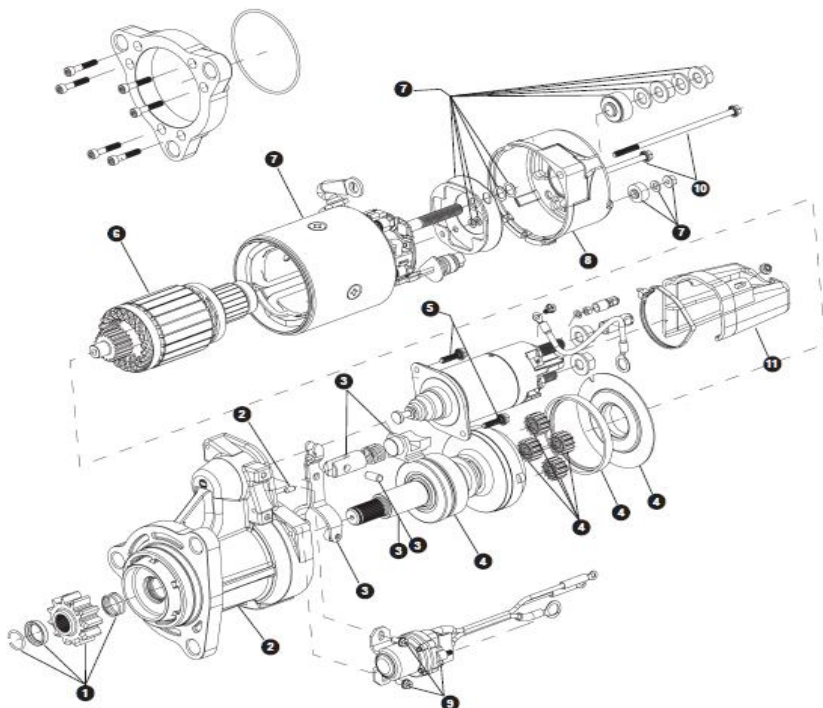

MOTOR DE ARRANQUE 39 MT

ITEM	REF	APLICACIÓN
1	10526458	KIT PIÑON 11D MODULO 6/8
1	10526464	KIT PIÑON 12D MODULO 8/10
1	10526466	KIT PIÑON 12D MODULO G111
1	10511405	PIÑON BENDIX ARRQ 11D
1	10511406	PIÑON BENDIX ARRQ 12D
2	10512027	BOCIN MOTOR ARRANQUE
2	10512028	TAPA ACCIONAMIENTO
3	10527545	HORQUILLA
3	10511402	HORQUILLA ARRQ
4	10526468	EJE DEL IMPULSOR SIN PIÑON
4	10511410	EMBRAGUE ARRQ
5	10511408	AUTOMATICO ARRQ 12V
5	10511409	AUTOMATICO ARRQ 24V
6	10511758	INDUCIDO ARRQ 12V 20D
6	10516266	INDUCIDO ARRANQUE 12V
6	10516269	INDUCIDO ARRQ 24V 20D
7	10511404	CARCAZA CON BOBINAS DE CAMPO ARRQ 12V
7	10511403	CARCAZA CON BOBINAS DE CAMPO ARRQ 24V
8	10511780	TAPA TRASERA ARRQ
9	10512096	AUTOMATICO ARRQ 12V AUXILIAR
9	10512505	AUTOMATICO AUXILIAR ARRQ 24V
10	10515835	TORNILLO DE AJUSTE MOTOR ARQ
	10527538	BOBINA DE CAMPO 12V
	10527542	BOBINA DE CAMPO 24V
	10527543	P/ESCOBILLA ENSAMBLADO 12/24
	10527544	P/ESCOBILLA ENSAMBLADO 12/24