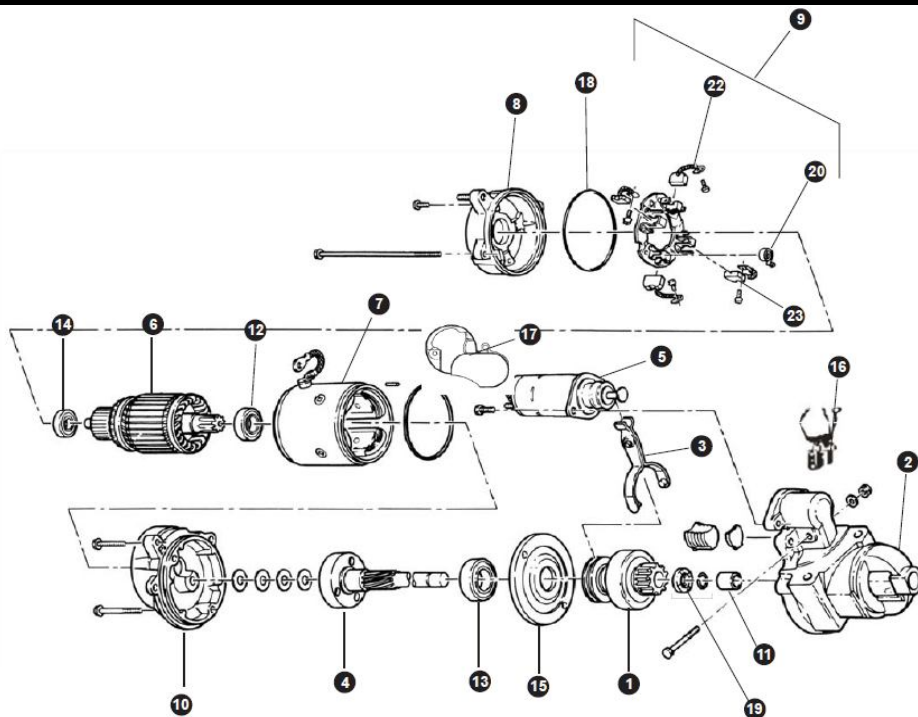

MOTOR DE ARRANQUE 28 MT

| ITEM | REF | APLICACIÓN |
|------|----------|-------------------------------|
| 1 | 10457579 | BENDIX ARRQ 10 D (629) |
| 1 | 10457362 | BENDIX ARRQ MERCEDES OM904906 |
| 2 | 10457037 | BOCIN ARRQ INTERMEDIO |
| 2 | 10457359 | BOCIN ARRQ MERCEDES LO915 |
| 3 | 10457361 | HORQUILLA ARRQ MERCEDES 915 |
| 3 | 10456464 | HORQUILLA ARRQ |
| 4 | 10457032 | EMBRAGUE (EJE) ARRQ |
| 5 | 10457055 | AUTOMATICO ARRQ 12V CUMMINS |
| 5 | 10457368 | AUTOMATICO ARRQ 24V CUMMINS |
| 6 | 10457618 | INDUCIDO ARRQ 12V |
| 6 | 10457117 | INDUCIDO ARRQ 24V |
| 7 | 10483822 | CARCAZA CON BOBINAS ARRQ 12V |
| 7 | 10457358 | CARCAZA CON BOBINAS ARRQ 24V |
| 8 | 10457036 | TAPA TRASERA ARRQ |
| 9 | 10456456 | PORTA ESCOBILLAS ARRQ |
| 11 | 10456459 | BUJE ARRQ LADO BENDIX |
| 15 | 10456470 | TAPA INTERMEDIA ARRQ |
| 16 | 10457366 | AUTOMATICO AUXILIAR ARRQ 24V |
| 19 | 10456465 | PIN BENDIX ARRQ ARRQ |
| 22 | 10456458 | ESCOBILLA ARRQ 12V |
| 23 | 10456457 | ESCOBILLA ARRQ 12V + |

MOTOR DE ARRANQUE 38 MT

| ITEM | REF | APLICACIÓN |
|------|----------|------------------------------|
| 1 | 10512090 | PIÑON BENDIX ARRQ 12D |
| 2 | 10526467 | TAPA ACCIONAMIENTO |
| 3 | 10512089 | HORQUILLA ARRQ |
| 3 | 10528065 | HORQUILA |
| 4 | 10512095 | EMBRAGUE ARRQ |
| 5 | 10512093 | AUTOMATICO ARRQ 12V |
| 5 | 10512094 | AUTOMATICO COMPLETO ARRQ 24V |
| 6 | 10511844 | INDUCIDO ARRQ 12V |
| 6 | 10511866 | INDUCIDO MOTOR ARRQ 24V |
| 7 | 10511940 | BOBINA CON CARCAZA ARRQ 12V |
| 8 | 10512098 | TAPA COLECTORA |
| 9 | 10512096 | AUTOMATICO AUXILIAR ARRQ 12V |
| 9 | 10512505 | AUTOMATICO AUXILIAR ARRQ 24V |
| | 10528058 | BOBINA DE CAMPO 12V |
| | 10528063 | BOBINA DE CAMPO 24V |
| | 10528064 | P/ESCOBILLA ENSAMBLADO 12/24 |