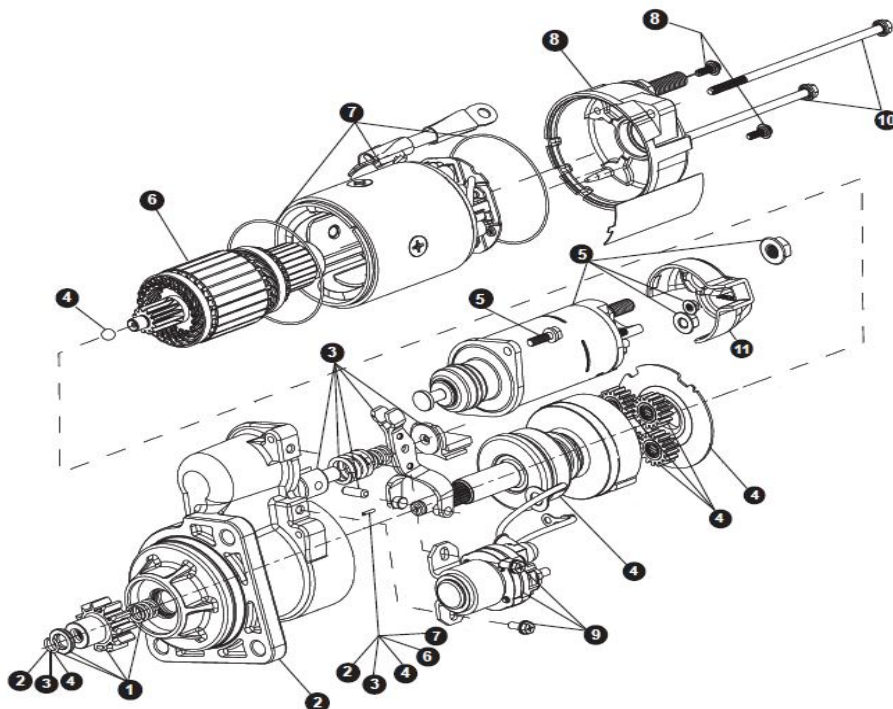

MOTOR DE ARRANQUE 29 MT

ITEM	REF	APLICACIÓN
1	10515806	KIT PIÑON 10D MODULO 3
1	10524148	KIT PIÑON 10D MODULO 4
1	10515807	KIT PIÑON 9D MODULO 3
1	10515804	KIT ARRANQUE
1	10515808	KIT PIÑON 10D MODULO 3
1	10515809	PIÑON BENDIX ARRQ 11D
2	10524152	BOCIN ARRQ MOTONIVELADORA CASE
2	10515827	BOCIN MOTOR ARRANQUE
3	10515805	KIT HORQUILLA
4	10515811	EMBRAGUE ARR SIN PIÑON
4	10515810	EJE DEL PIÑON CON ENGRANAJE PLANETARIO SIN PIÑON
5	10515838	AUTOMATICO ARRQ 12V
5	10518782	AUTOMATICO ARRQ 24V
6	10515833	INDUCIDO ARRQ 12V
6	10515834	INDUCIDO ARRQ 24V
7	10527539	BOBINA CON CARCAZA 12V
7	10527546	BOBINA CON CARCAZA 24V
8	10518785	TAPA TRASERA ARR MERCEDES OM924926
8	10515818	TAPA TRASERA ARR MERCEDES OM366
8	10515820	TAPA TRASERA ARR VW AGRALE CON MWM
8	10515825	TAPA TRASERA PARA ARRQ 8200138
8	10515823	TAPA TRASERA PARA ARRQ
9	10512096	AUTOMATICO ARRQ 12V AUXILIAR
9	10518784	AUTOMATICO AUX ARR MERCEDES OM924926
9	10512505	AUTOMATICO AUXILIAR ARRQ 24V