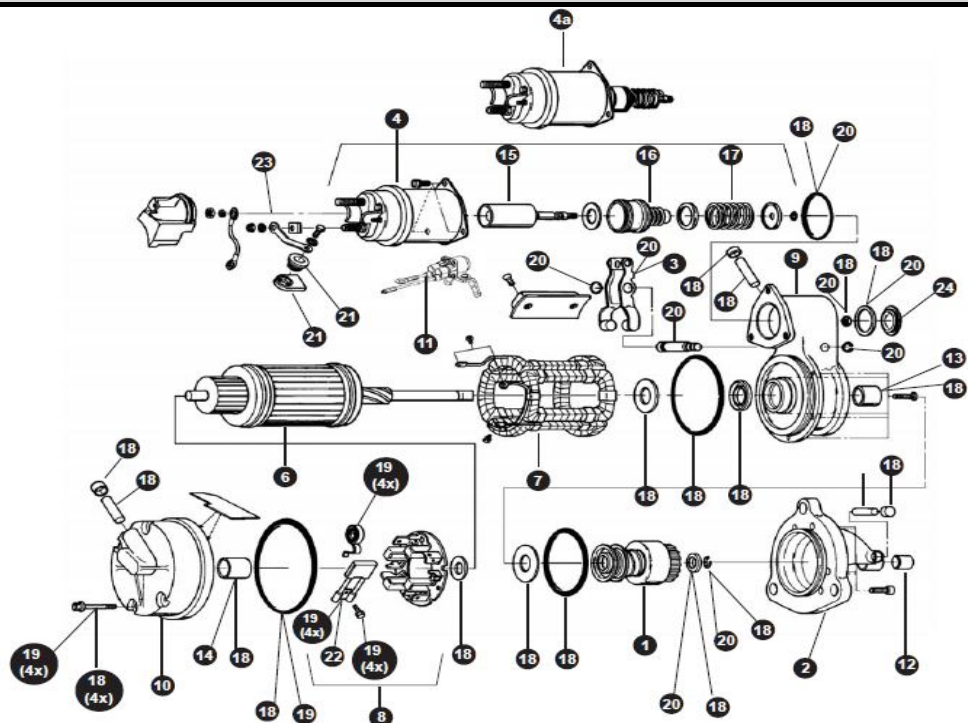

MOTOR DE ARRANQUE 37 MT

ITEM	REF	APLICACIÓN
1	1986244	BENDIX ARRQ 10D
1	1985262	BENDIX ARRQ 12D ZEN 624
2	10499864	BOCIN ARRQ
3	1985237	HORQUILLA ARRQ
4	1115609	AUTOMATICO ARRQ 12V KODIAK / HI
4	1115621	AUTOMATICO ARRQ 24V KODIAK / HI
6	1985249	INDUCIDO ARRQ 12V KODIAK/ HI
6	1988322	INDUCIDO ARR 24V
7	10468110	BOBINA DE CAMPO ARRQ 12V KODIAK/HI
7	10469230	BOBINA DE CAMPO ARRQ 24V KODIAK/HI
7	10472563	BOBINA DE CAMPO ARRQ 24V KODIAK/HI
8	10500113	P/ESCOBILLA ARRQ
10	10468709	TAPA TRASERA ARRQ
10	10470142	TAPA TRASERA ARRQ
12	1988096	BUJE ARRQ (INTERMEDIO)
13	1943628	BUJE ARRQ (LADO COLECTOR)
17	1948521	RESORTE EMBOLO AUTOMATICO
18	10456429	KIT REPARACION ARRQ SIN ESCOBILLAS
19	10456428	ESCOBILLA ARRQ (KIT TORNILLOS Y RESORTES)
21	10504018	AISLANTE EXTERNO DE BOBINAS ARRQ
21	1988339	AISLANTE INTERNO DE BOBINAS
22	1852893	ESCOBILLA ARRQ 24V
23	10468109	PUENTE AUTOMATICO ARRQ
4a	1115689	AUTOMATICO ARRQ 12V COMPLETO
4a	1115677	AUTOMATICO ARRQ 24V COMPLETO
	1985314	RESORTE P/ESCOBILLA ARRQ
	1988128	TORNILLO MASA ARRANQUES 37/41/42MT