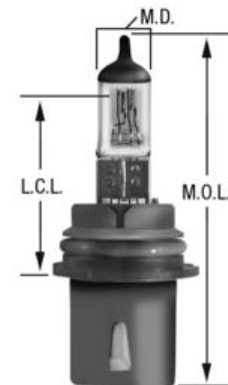

LMP3157NA
BOMBILLO
AMARILLO GT8
1' 12V

LMP7443
BOMBILLO T6 3/4'
DIRECCIONAL

LMP9003
BOMBILLO
HALOG. T-4-
5/8 12V

LMP9004
BOMBILLO
HALOG. T4-
5/8 BULB
37/64"

LMP9005
BOMBILLO
HALOG. T4
BULB 1/2"

LMP9006
BOMBILLO
HALOG. T4
BULB 1/2"