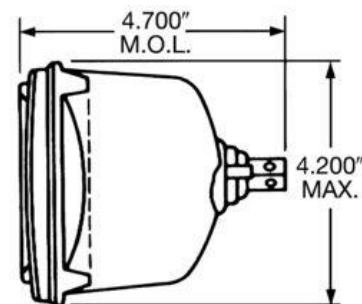

LMP9007
BOMBILLO HALOG.
T4 BULB 5/8'

ELÉCTRICOS

LMP4652 UNIDAD
SELLADA 12,8V

LMP6014 UNIDAD
SELLADA 12,8

LMP6052 UNIDAD
SELLADA 12,8V

LMPH4651 UNIDAD
SELLADA 12,8V

LMPH4656 UNIDAD
SELLADA 12,8V

LMPH6024 UNIDAD
12,8V