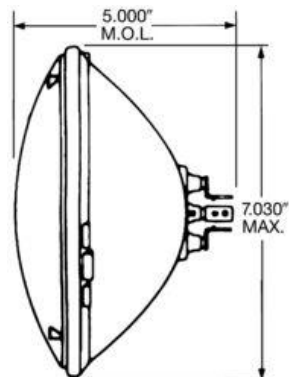

LMP6014 UNIDAD
SELLADA 12,8