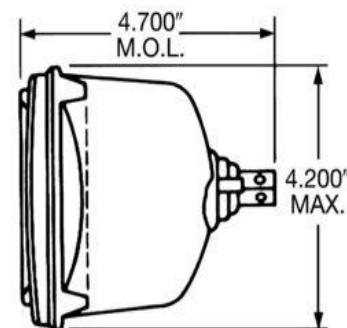

LMP9007
BOMBILLO HALOG.
T4 BULB 5/8'

ELÉCTRICOS

LMP4652 UNIDAD
SELLADA 12,8V

LMP6014 UNIDAD
SELLADA 12,8

LMP6052 UNIDAD
SELLADA 12,8V

LMPH4651 UNIDAD
SELLADA 12,8V

LMPH4656 UNIDAD
SELLADA 12,8V

LMPH6024 UNIDAD
12,8V