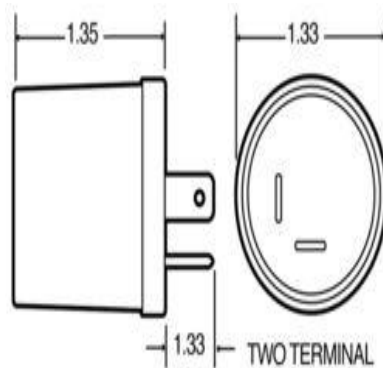

GRO77123 STROBER 5 1/10' X 4 4/5'

GRO77133 STROBER 5 1/10' X 6 7/10'

GRO77203 STROBER IMANTADO

GRO77101 STROBER TRANSPARENTE FLASH
GRO77101 STROBER AMARILLO FLASH

LIT502623 FLASHER ELECTROMECAÁNICO 12V 2 PATAS