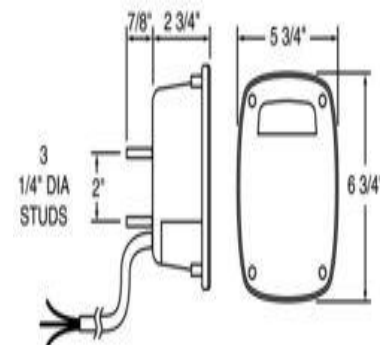

LIT5040273
LÁMPARA STOP
UNIVERSAL