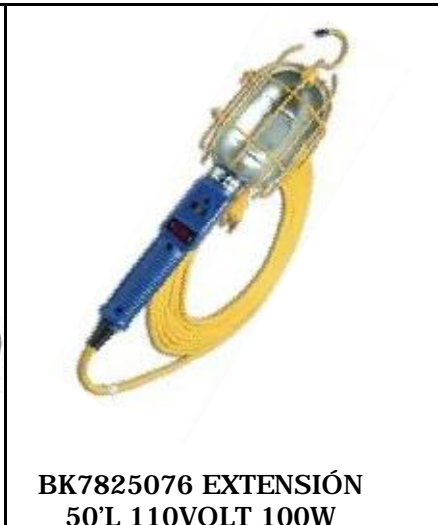

LIT502633 FLASHER ELECTROMECAÁNICO 12V 3 PATAS

LIT50949933 CONECTOR UNIVERSAL LÁMPARA

ELÉCTRICOS

BWBW10L ANTENA BUGGY 10'
BWBW12L ANTENA BUGGY 12'
BWBW8L ANTENA BUGGY 8'

BWLED1FR LED
ANTENA BUGGY

BWCS1 RESORTE
ANTENA BUGGY

GRO73040 ALARMA DE
RETROCESO 12-24 V

ELÉCTRICOS

ELÉCTRICOS

**BK7825259 CABLE BOSTEAR
4GA 600AMP 25'L**

**BK7825268 REPUESTO
CABLE BATERÍA
600AMP**

**BK7825273 REPUESTO
CABLE BATERÍA 400AMP**

**BK7825274 REPUESTO
CABLE BATERÍA 200AMP**