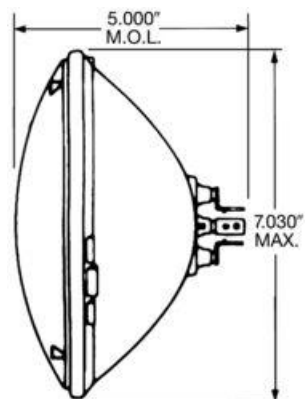

LMP9007
BOMBILLO HALOG.
T4 BULB 5/8'

ELÉCTRICOS

LMP4652 UNIDAD
SELLADA 12,8V

LMP6014 UNIDAD
SELLADA 12,8

LMP6052 UNIDAD
SELLADA 12,8V

LMPH4651 UNIDAD
SELLADA 12,8V

LMPH4656 UNIDAD
SELLADA 12,8V

LMPH6024 UNIDAD
12,8V