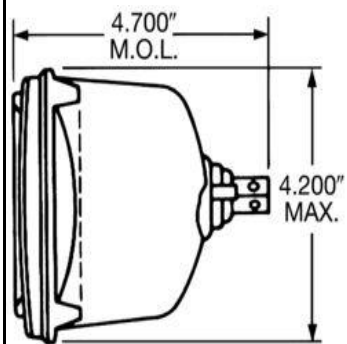

ELÉCTRICOS

LMP4652 UNIDAD
SELLADA 12,8V