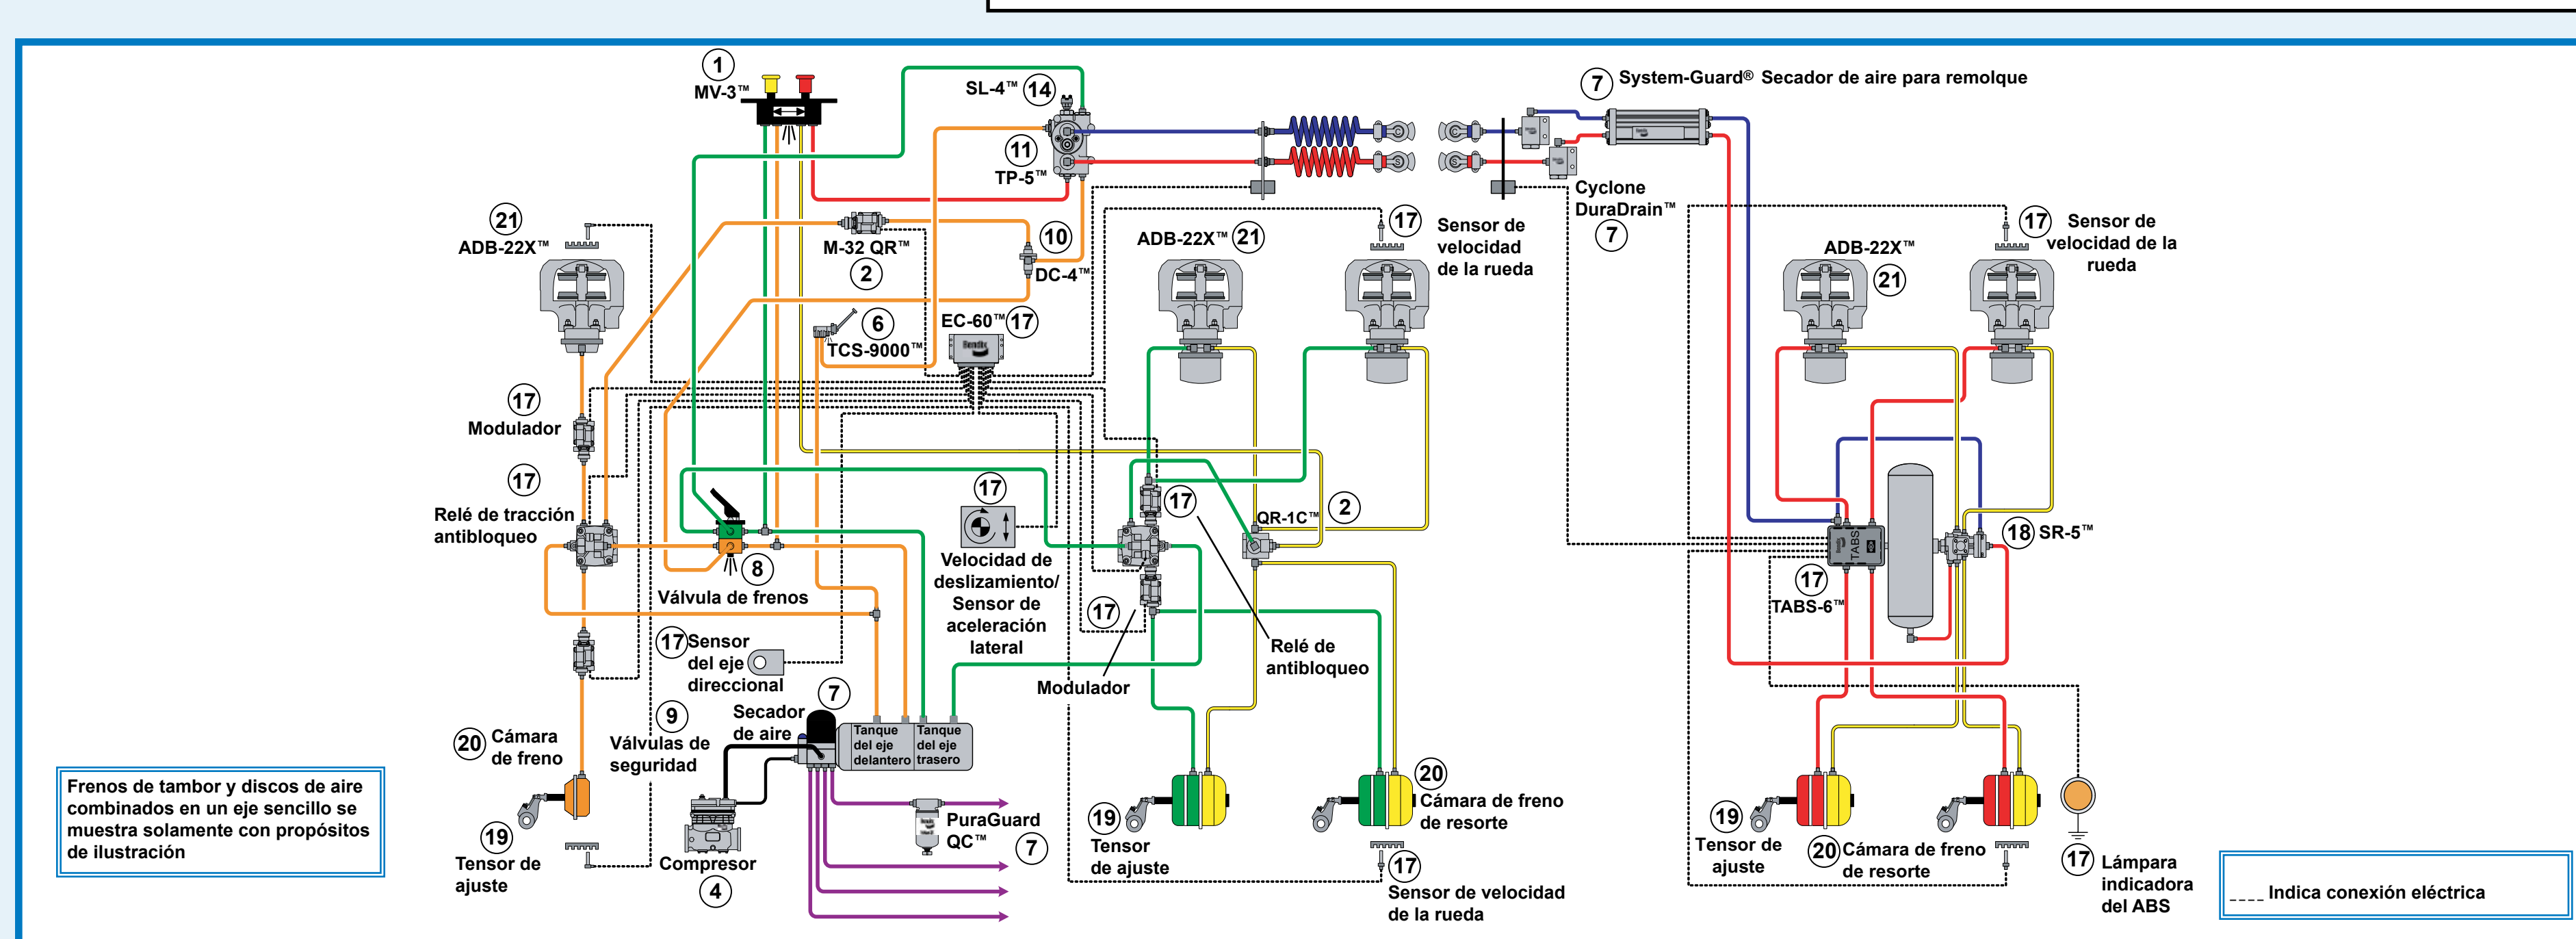

1-800-AIR BRAKE
(247-2725)

1 1 Válvulas del tablero de instrumentos

8 8 Válvulas de frenos

11 11 Válvulas de protección del tractor

13 13 13 Válvulas de frenos de resorte

15 15 15 Válvulas relé

2 Válvulas de escape rápido

16 Remolque/Válvulas relé de la plataforma rodante

3 Componentes del compresor

5 Válvulas limitadoras de escape rápido

17 17 Componentes antibloqueo/estabilidad de tracción

4 Compresores

6 Válvulas manuales de control del remolque

9 Válvulas de seguridad

12 Válvulas de retención (check) sencillas

14 14 Componentes varios

7 Tratamiento de aire

10 10 10 Válvulas de retención (check) dobles e interruptor de la luz de parada

Catálogos de referencia
 BW1114 Catálogo de referencia rápida
 BW5057 Manual de frenos de aire
 BW9100 Catálogo de partes/ repuestos de frenos de aire
 BW9600 Catálogo de datos de servicio
 Sitio en Internet www.bendix.com

19 Tensores de ajuste

18 Válvulas de frenos de resorte para remolque

CAMIONES Y TRACTORES:

- Carga
- Primario
- Secundario
- Estacionamiento (Suministro)
- Estacionamiento (Control)

REMOLQUES:

- Remolque (Suministro)
- Remolque (Control)
- Remolque (Estacionamiento)